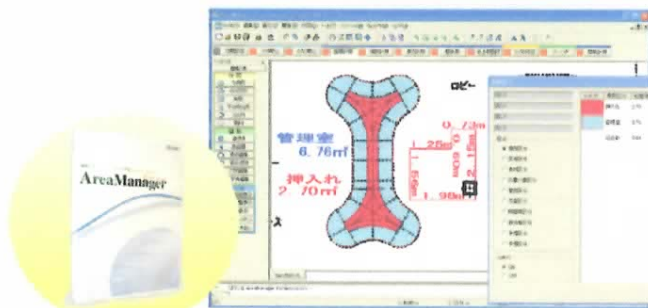

AreaManager Professional

? こんなお悩みはございませんか？

- ◆ たいへん時間がかかる業務を、短時間で出来るようなシステムがほしい
- ◆ プレゼンテーションの速度と内容は他社には負けたくない
- ◆ ユーザとデータ共有し、迅速な対応がしたい

1 簡単操作で複雑図形も正確計測

2 凡例付きで色分けした綺麗な印刷

- ・ 新人でもすぐになじめる画面構成
- ・ 中抜き&飛び地図形など高度な図面の作成
- ・ 円・楕円・自由曲線等・多彩な描画要素で複雑な図面が簡単

- ・ 模様の種類が182種類、背景色も自由で繊細な表現
- ・ 属性は10項目設定、種類は無限に登録可能
- ・ 名称や計測数字は任意の大きさに自動的に表示
- ・ 文字も自由に表現、図面や写真も自由にリンク

3 データはEXCEL等に保存し、有効利用

4 様々な分野で利用できます

- ・ 好きな順序で計測データをCSVに
- ・ 関連ソフトで集計やグラフ表示
- ・ 関連システムにデータ転送して有効利用
(関連システムについてはお問い合わせください)