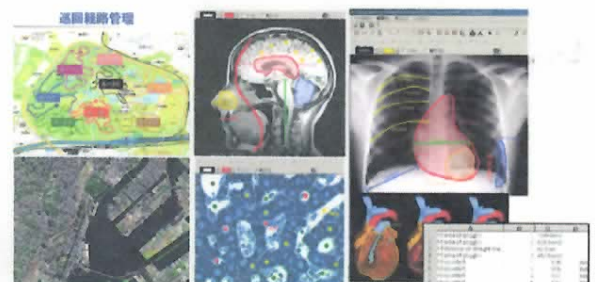

AreaManager Professional

? こんなお悩みはございませんか？

- ◆ たいへん時間がかかる業務を、短時間で出来るようなシステムがほしい
- ◆ プレゼンテーションの速度と内容は他社には負けたくない
- ◆ ユーザとデータ共有し、迅速な対応がしたい

1 簡単操作で複雑図形も正確計測

2 凡例付きで色分けした綺麗な印刷

- ・ 新人でもすぐになじめる画面構成
- ・ 中抜き&飛び地図形など高度な図面の作成
- ・ 円・楕円・自由曲線等・多彩な描画要素で複雑な図面が簡単

- ・ 模様の種類が182種類、背景色も自由で繊細な表現
- ・ 属性は10項目設定、種類は無限に登録可能
- ・ 名称や計測数字は任意の大きさに自動的に表示
- ・ 文字も自由に表現、図面や写真も自由にリンク

3 データはEXCEL等に保存し、有効利用

4 様々な分野で利用できます

- ・ 好きな順序で計測データをCSVに
- ・ 関連ソフトで集計やグラフ表示
- ・ 関連システムにデータ転送して有効利用
(関連システムについてはお問い合わせください)

- ・ 医療レントゲン・患部写真・営繕関連・換気計算
- ・ 内装工事・ビルメンテナンス・ゼネコン見積積算
- ・ 顕微鏡写真・衛星写真